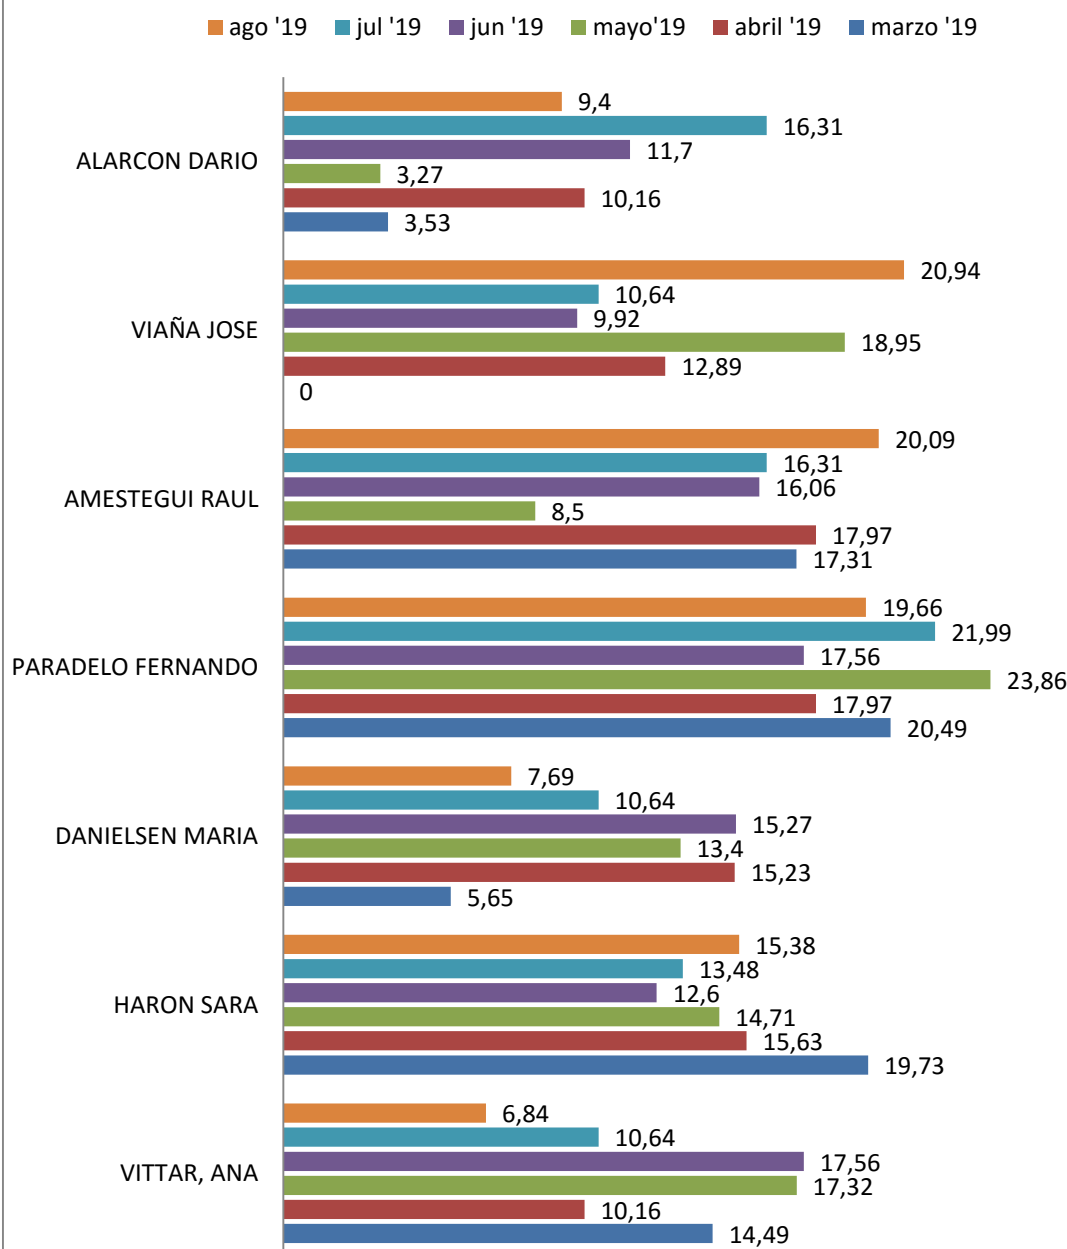

PORCENTAJE DE DISTRIBUCIÓN DE AUDIENCIAS O.G.A.

OBSERVACIONES:

-Todos los valores que en tabla reflejan un porcentaje **inferior al 10%** obedecen a licencias del Magistrado en cuestión.

- Todos los valores que en tabla reflejen un porcentaje **superior al 17%** obedecen a la recarga de audiencias producto de las licencias anteriormente mencionadas y virtud del sorteo realizado a través del sistema de audiencias de O.G.A.